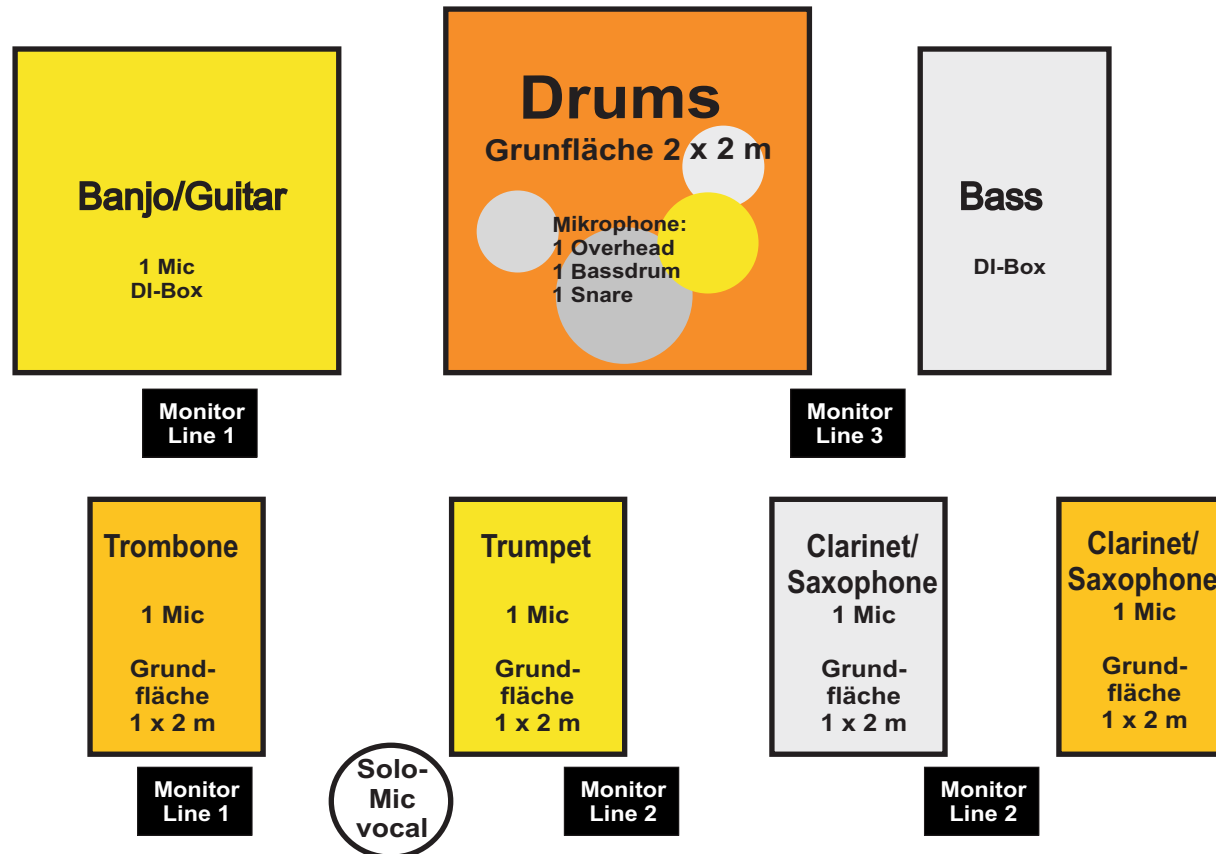

min. 7 m

Stageplan 2014

Joe Wulf and the Gentlemen Of Swing

min. 5 m

Büro Joe Wulf
Postfach 1112
54576 Hillesheim
Germany
Phone +49(0)6597-9027100
mobil +49(0)1520-10 00 851
joewulf@jazzmusik.de
www.jazzmusik.de

Breite der Bühne 7 m, Tiefe der Bühne 5 m. Bei Abweichungen bitte Kontakt aufnehmen.
Stromanschluß (2 x 16 Ampere 220 V) in der Nähe vom Bass.
Stromverteiler für Notenpultbeleuchtung hinter jedem Notenpult.
Podest für Schlagzeug 2 x 2 m, Höhe 30 cm