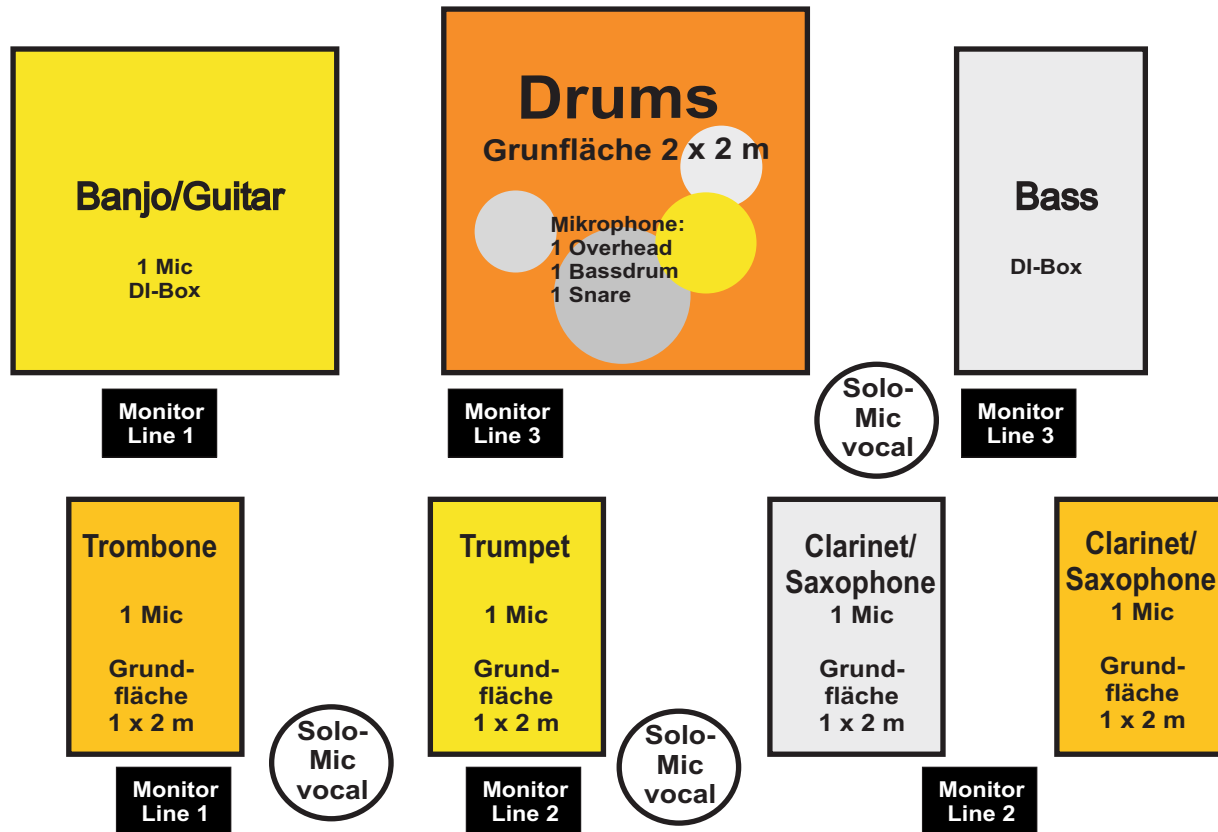

# Stageplan 2013

### Christmastime in New Orleans

min. 5 m

Büro Joe Wulf  
Postfach 1112  
54576 Hillesheim  
Germany  
Phone +49(0)6593-9965904  
mobil +49(0)1520-10 00 851  
joewulf@jazzmusik.de  
www.jazzmusik.de

Breite der Bühne 7 m, Tiefe der Bühne 5 m. Bei Abweichungen bitte Kontakt aufnehmen.  
Stromanschluß ( 2 x 16 Ampere 220 V ) in der Nähe vom Bass.  
Stromverteiler für Notenpultbeleuchtung hinter jedem Notenpult.  
Podest für Schlagzeug 2 x 2 m, Höhe 30 cm