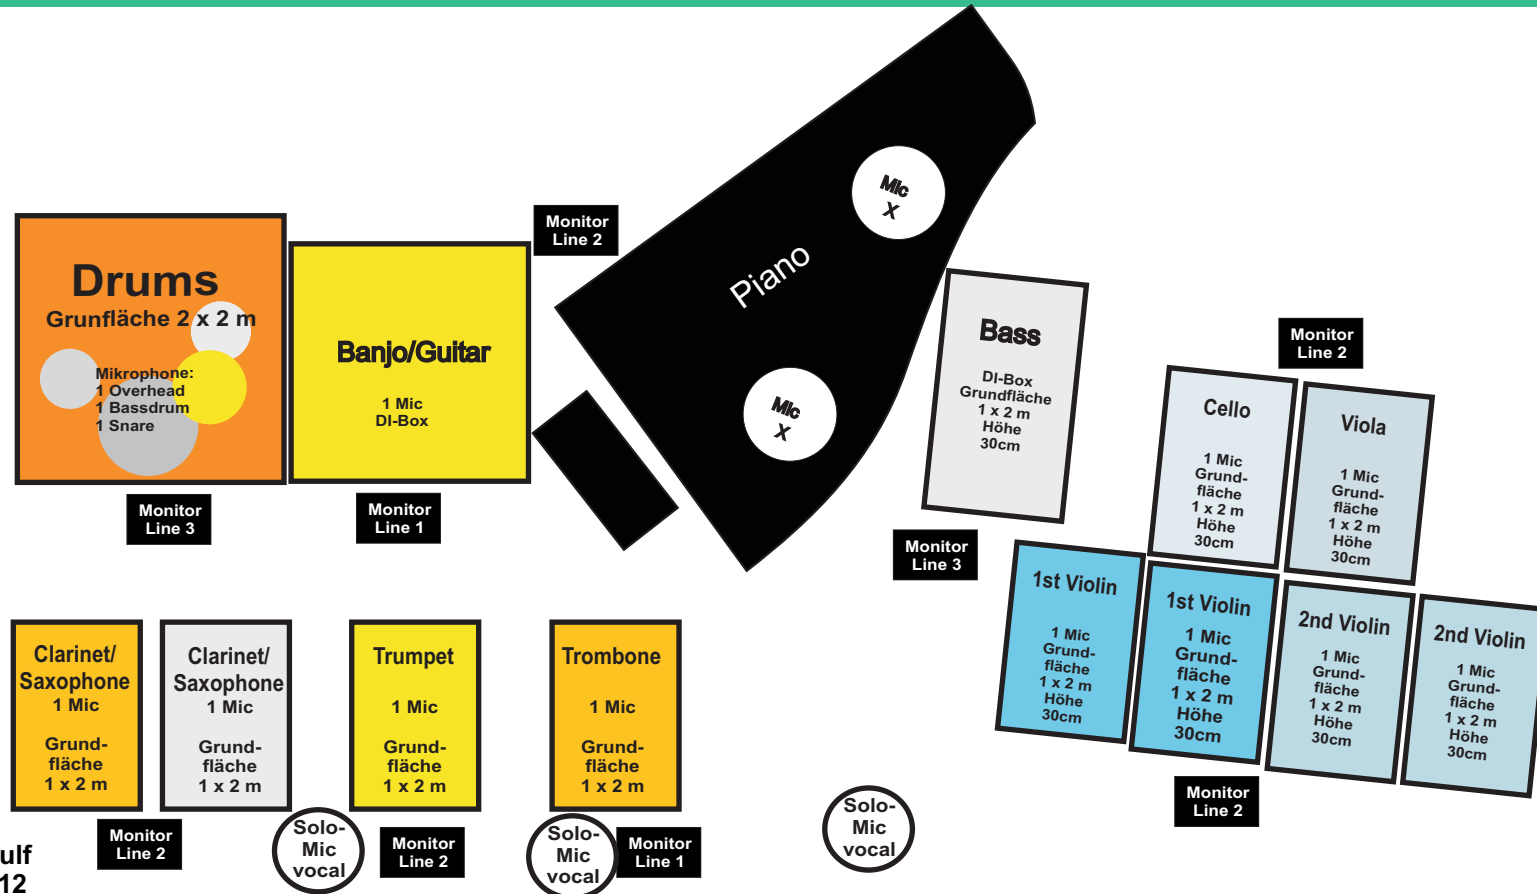

min. 10 m

Stageplan 2013

Joe Wulf and the Gentlemen Of Swing

Carmen meets Gershwin

min. 7 m

Büro Joe Wulf
Postfach 1112
54576 Hillesheim
Germany
Phone +49(0)6593-9965904
mobil +49(0)1520-10 00 851
joewulf@jazzmusik.de
www.jazzmusik.de

Breite der Bühne 10 m, Tiefe der Bühne 7 m. Bei Abweichungen bitte Kontakt aufnehmen.
Stromanschluß (2 x 16 Ampere 220 V) in der Nähe vom Bass.
Stromverteiler für Notenpultbeleuchtung hinter jedem Notenpult.
Podest für Schlagzeug 2 x 2 m, Höhe 30 cm, Podeste für Streicher 2 x 1 x 0,30 m